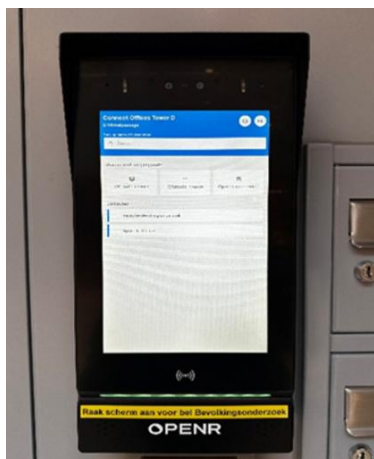

*Raak het grote scherm aan en druk op Receptie Bevolkingsonderzoek. Na het aanbellen wordt de deur automatisch geopend. U hoeft verder niets in te spreken of te doen.*

*Neem de lift naar de 3<sup>e</sup> etage.*

### **Toegang via de binnenzijde van Hoog Catharijne:**

- Ga naar de ingang van Hoog Catharijne.
- Ga bij binnenkomst naar rechts en houd rechts aan (Godebaldkwartier).
- Schuin tegenover het onderzoekscentrum zitten de zaken Bakker Bart en Madame Cocos.
- Op de deur staat: Kantoren Van Duvenborch.
- Bel aan (rechts naast de deur) bij "Receptie Bevolkingsonderzoek". Na het aanbellen wordt de deur automatisch geopend. U hoeft verder niets in te spreken of te doen.
- Neem de lift of de trap naar de 3e verdieping.
- Ga naar links.
- U bent in het onderzoekscentrum.

*De ingang van Hoog Catharijne.*

*De toegang naar het onderzoekscentrum (de deur rechts op de foto).*

*Raak het grote scherm aan en druk op Receptie Bevolkingsonderzoek. Na het aanbellen wordt de deur automatisch geopend. U hoeft verder niets in te spreken of te doen.*