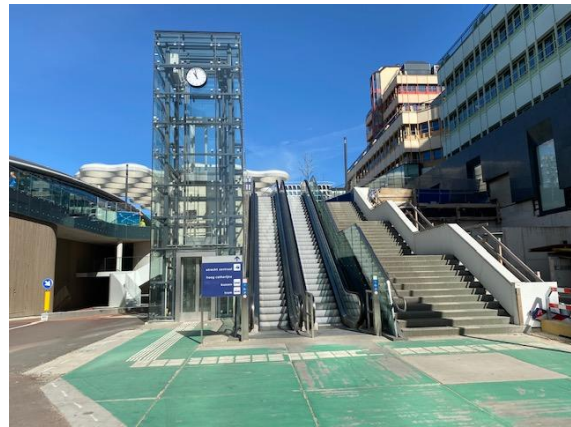

De lift, roltrap of trap naar station Utrecht Centraal/Hoog Catharijne.