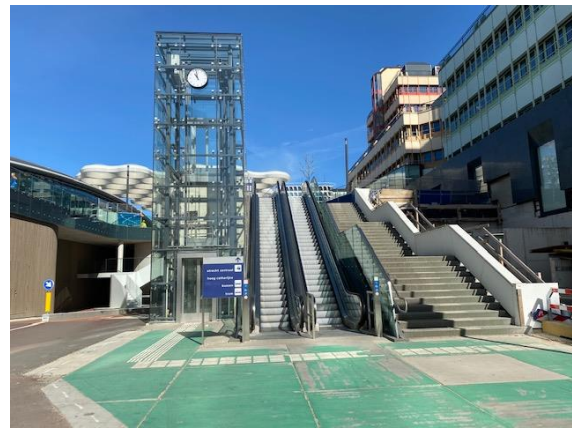

De lift, roltrap of trap naar station Utrecht Centraal/Hoog Catharijne.