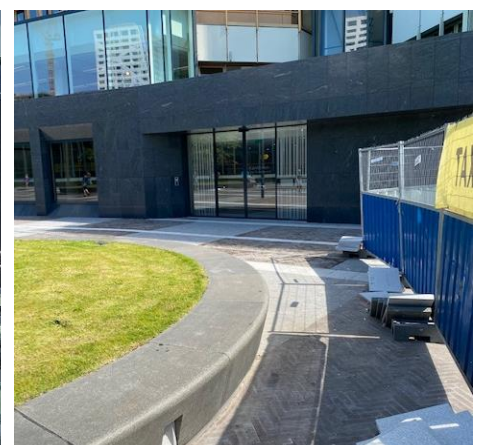

*Richting station Utrecht Centraal/Hoog Catharijne.*

*De lift, roltrap of trap naar station Utrecht Centraal/Hoog Catharijne.*

*Ga bovenaan naar rechts richting de 1<sup>e</sup> schuifdeuren onder Space to Create.*