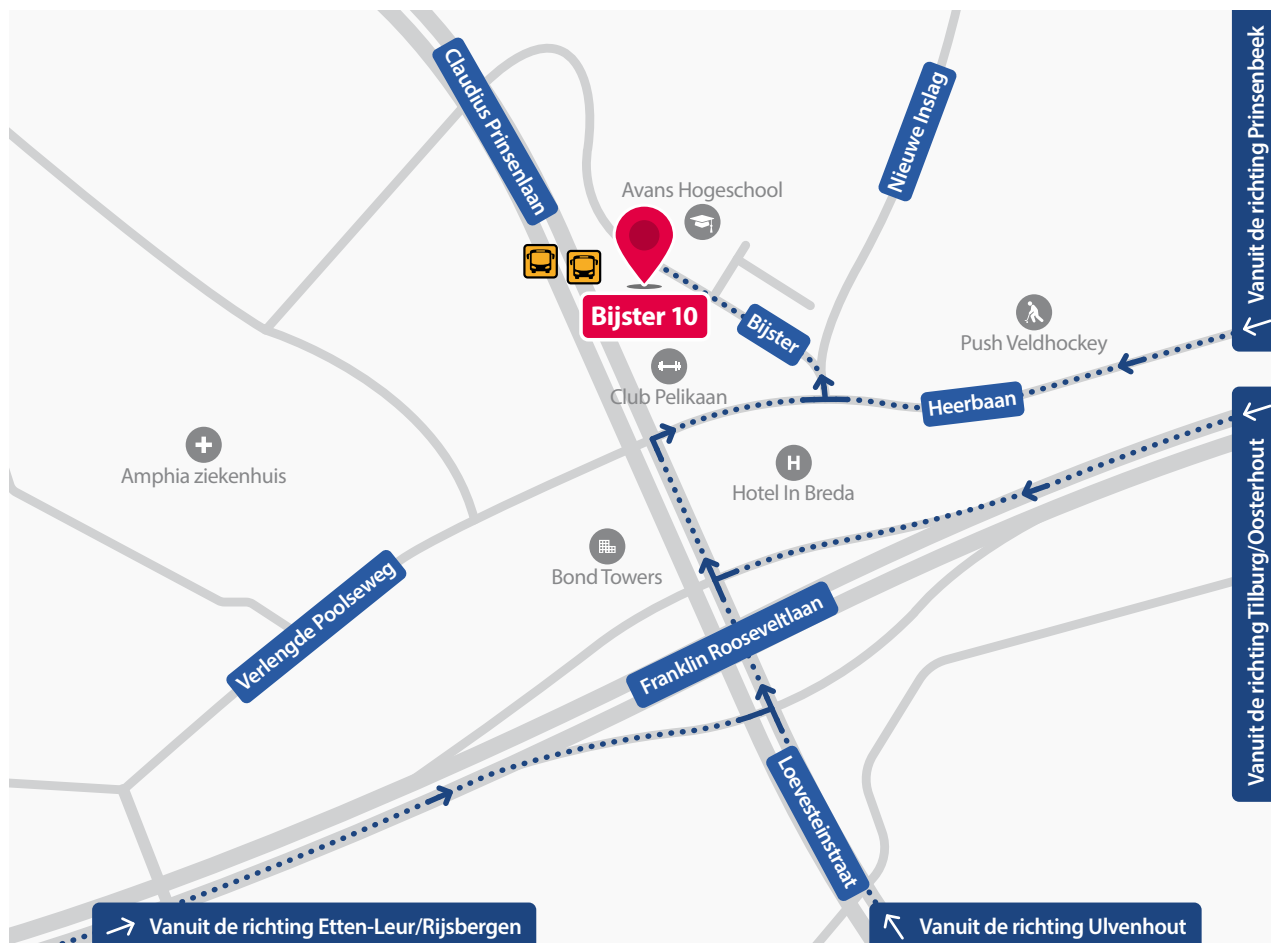

Zo komt u bij ons onderzoekscentrum in Breda

Met de auto

U vindt Bevolkingsonderzoek Nederland in het gebouw De Bijster, aan de Bijster 10 in Breda (het gebouw bevindt zich tegenover Avans Hogeschool). Scan de QR-code hiernaast of ga naar <https://bit.ly/3Bi1tsE> voor een routebeschrijving vanaf uw woonplaats.

Met het openbaar vervoer

Onze locatie is ook goed bereikbaar met het openbaar vervoer (vanaf station Breda is de reistijd ongeveer 10-15 minuten). Buslijnen die stoppen op Bushalte Bijster zijn: 9, 130, 325, 326, 327, 401 en 402. Ook met een OV-fiets is de reistijd vanaf station Breda ongeveer 15 minuten. Scan de QR-code hiernaast of ga naar www.9292ov.nl om uw reis met het openbaar vervoer te plannen.