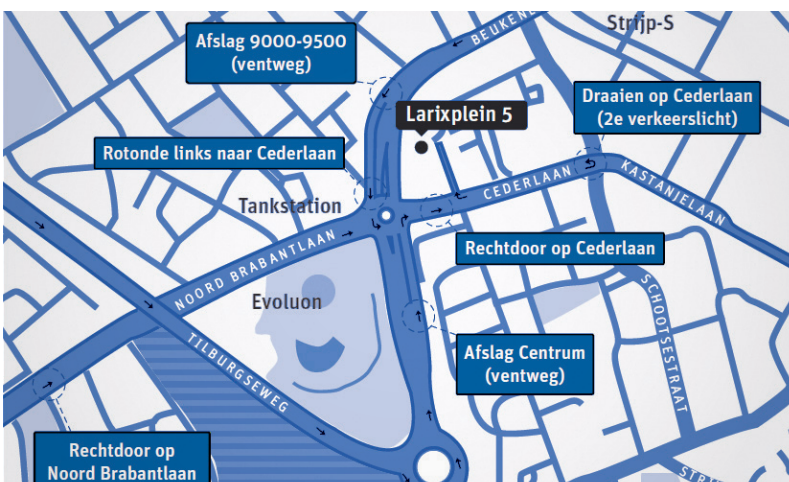

bevolkingsonderzoek

nederland

Voor vroege opsporing van kanker

Bevolkingsonderzoek Nederland

Larixplein 5
5616 VB Eindhoven
088 00 01 330

Helmond/Eindhoven-Centrum

- Richting centrum/station
- Via Fellenoord na tunneltje rechtsaf (PSV-laan)
- Rij langs het PSV Stadion
- 2^e stoplicht links naar Glaslaan
- Rechtdoor (Kastanjelaan)
- Bij stoplichten rechtdoor (Cederlaan)
- Voorbij het gebouw met gekleurde kozijnen
- Ga rechts het Larixplein op
- Parkeren in de vakken
- Bevolkingsonderzoek Nederland: gebouw 2

Boschdijk/Marconilaan/Beukenlaan

- Ga vanaf de Boschdijk de Marconilaan op (of rijd door tot Fellenoord en ga rechts)
- vervolg de route volgens punt 2 bij beschrijving 'Helmond/Eindhoven-Centrum'
- Volg de Marconilaan naar Beukenlaan
- Linksaf op de rotonde
- Keer om bij 2^e stoplicht op de Cederlaan
- Voorbij het gebouw met gekleurde kozijnen
- Ga rechts het Larixplein op
- Parkeren in de vakken
- Bevolkingsonderzoek Nederland: gebouw 2

Maastricht/Venlo/Antwerpen

- Afslag 31 Veldhoven
- Onder de snelweg door naar Heistraat
- Rechtsaf naar Noord Brabantlaan
- Rechtdoor op Noord Brabantlaan
- Rij langs het Evoluon
- Rechtdoor op de rotonde
- Keer om bij 2^e stoplicht op de Cederlaan
- Voorbij het gebouw met gekleurde kozijnen
- Ga rechts het Larixplein op
- Parkeren in de vakken
- Bevolkingsonderzoek Nederland: gebouw 2