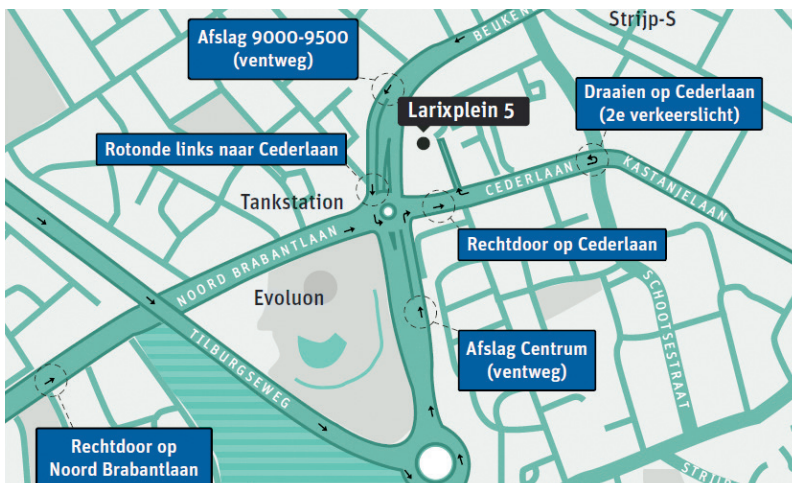

### Helmond/Eindhoven-Centrum

- Richting centrum/station
- Via Fellenoord na tunneltje rechtsaf (PSV-laan)
- Rij langs het PSV Stadion
- 2<sup>e</sup> stoplicht links naar Glaslaan
- Rechtdoor (Kastanjelaan)
- Bij stoplichten rechtdoor (Cederlaan)
- Voorbij het gebouw met gekleurde kozijnen
- Ga rechts het Larixplein op
- Parkeren in de vakken
- Bevolkingsonderzoek Zuid: gebouw 2

### Boschdijk/Marconilaan/Beukenlaan

- Ga vanaf de Boschdijk de Marconilaan op (of rijd door tot Fellenoord en ga rechts) vervolg de route volgens punt 2 bij beschrijving 'Helmond/Eindhoven-Centrum'
- Volg de Marconilaan naar Beukenlaan
- Linksaf op de rotonde
- Keer om bij 2<sup>e</sup> stoplicht op de Cederlaan
- Voorbij het gebouw met gekleurde kozijnen
- Ga rechts het Larixplein op
- Parkeren in de vakken
- Bevolkingsonderzoek Zuid: gebouw 2

### Maastricht / Venlo / Antwerpen

- Afslag 31 Veldhoven
- Onder de snelweg door naar Heistraat
- Rechtsaf naar Noord Brabantlaan
- Rechtdoor op Noord Brabantlaan
- Rij langs het Evoluon
- Rechtdoor op de rotonde
- Keer om bij 2<sup>e</sup> stoplicht op de Cederlaan
- Voorbij het gebouw met gekleurde kozijnen
- Ga rechts het Larixplein op
- Parkeren in de vakken
- Bevolkingsonderzoek Zuid: gebouw 2